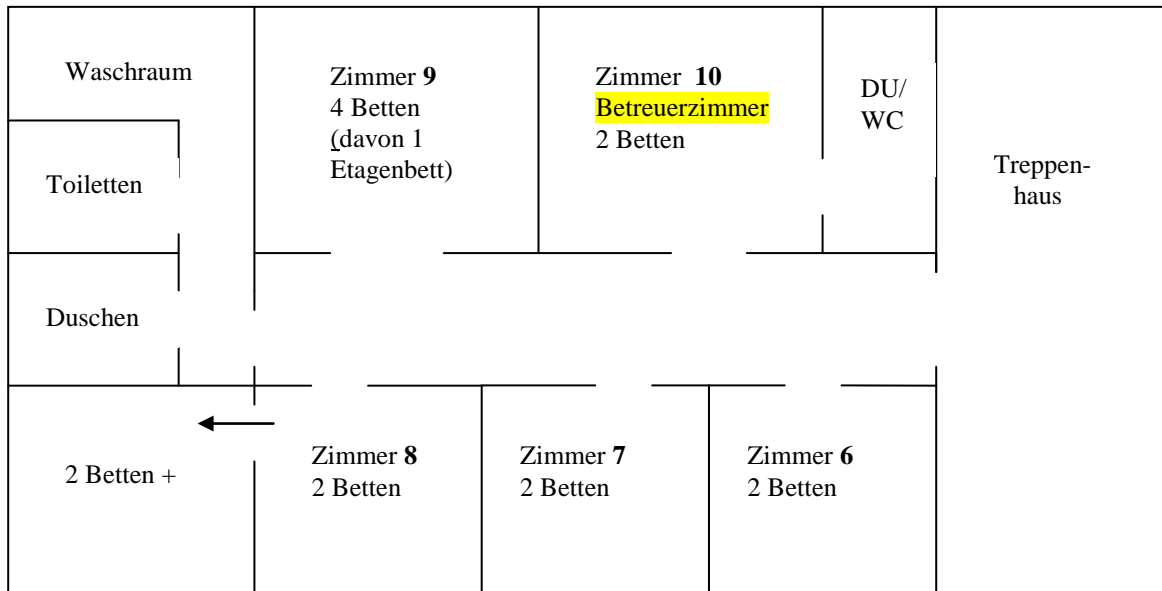

CVJM Gästehäuser Waldsieversdorf
Zimmerübersicht Haus 1 Geschw.-Scholl-Str.

1. Geschoss

2. Geschoss

3. Geschoss

Insgesamt 37 Betten in 7-2-Bett-Zimmern; 1 3-Bett-Zimmer und 5 4-Bettzimmern