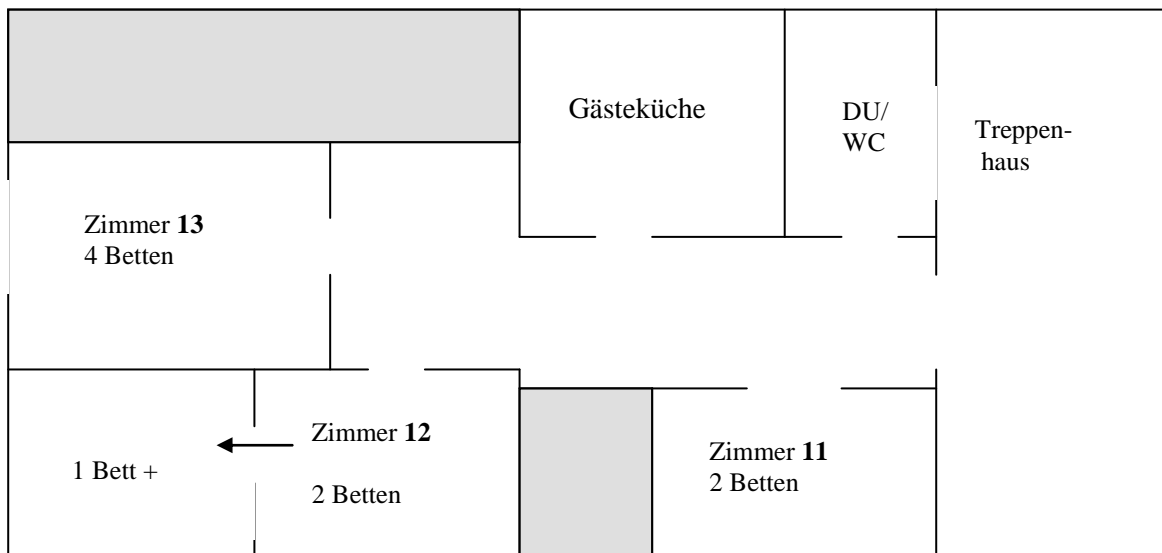

CVJM Gästehäuser Waldsieversdorf
Zimmerübersicht Haus 1 Geschw.-Scholl-Str.

1. Geschoss

2. Geschoss

3. Geschoss

Insgesamt 37 Betten in 7-2-Bett-Zimmern; 1 3-Bett-Zimmer und 5 4-Bettzimmern