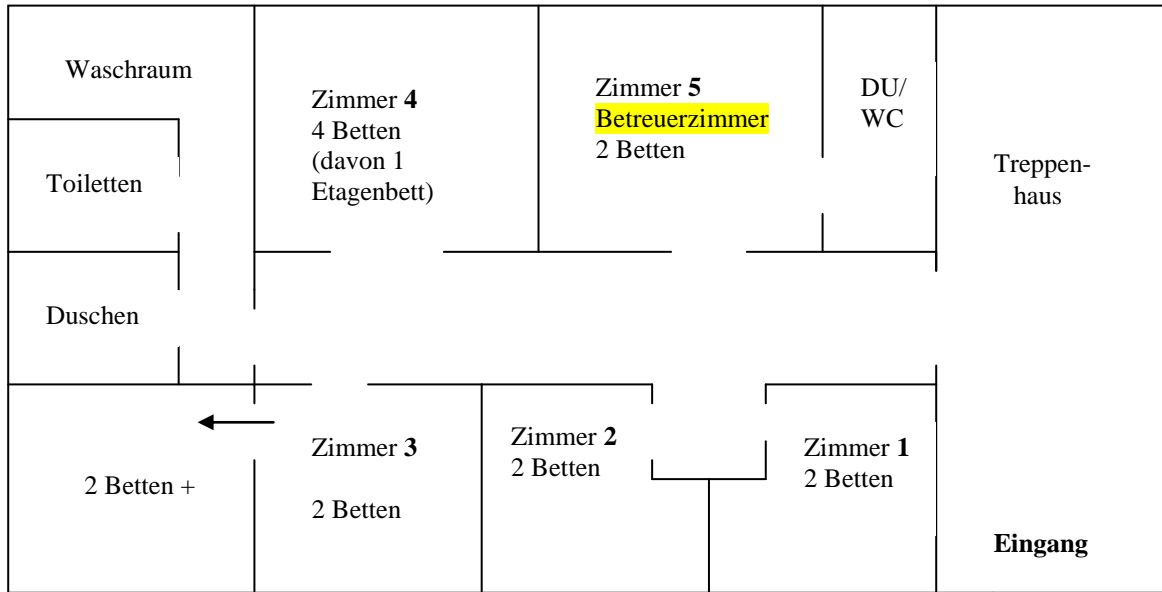

CVJM Gästehäuser Waldsieversdorf
Zimmerübersicht Haus 1 Geschw.-Scholl-Str.

1. Geschoss

2. Geschoss

3. Geschoss

Insgesamt 37 Betten in 7-2-Bett-Zimmern; 1 3-Bett-Zimmer und 5 4-Bettzimmern